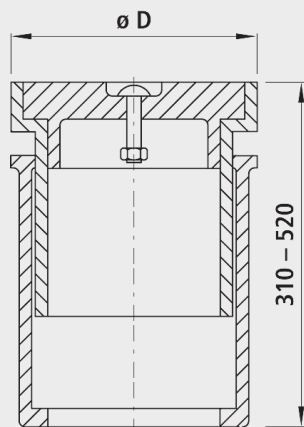

Strassenkappe EASY-LIFT, Grösse 0

457200

Anwendung

- Empfohlen für Hausanschluss-Schieber

Eigenschaften

- Teleskopoberteil mit extragrosser Unterstopfungsfläche, lange Ausführung
- kein Zusammenrosten und Kaltverschweissen
- jederzeit leichtes Öffnen des Glasfaser-Deckels
- verminderte Geräuschbildung

Werkstoff

- Gehäuse: Guss EN GJL-200 (GG 20)
- Deckel: Kunststoff mit Glasfaser verstärkt
- Kette: INOX

	Gr.	$\varnothing D$ (mm)	Gewicht (kg)	NPK-Nr. 411	NPK-Nr. 412
4572000000	0	155	12.100	872111	872211