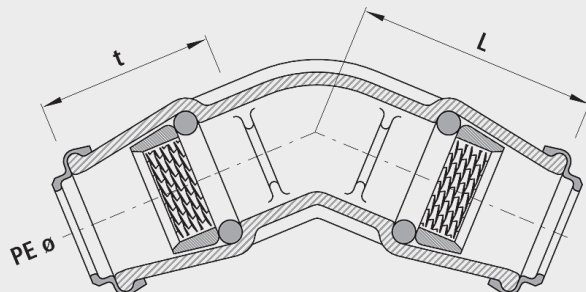

Steckfitting 45° Guss

6480

Anwendung

- Für alle PE-Rohre

	PE ø	L (mm)	PN (bar)	t (mm)	Gewicht (kg)	NPK-Nr. 411	NPK-Nr. 412
6480040040	40	85	16	75	1.250	451313	451532
6480050050	50	110	16	90	1.900	451314	451533
6480063063	63	120	16	100	2.650	451315	451534