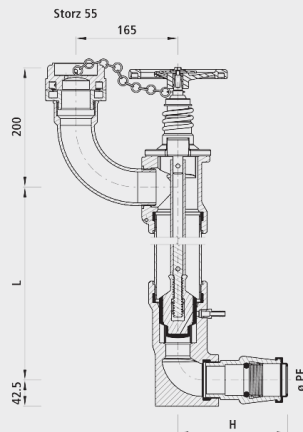

Underfloor irrigation hydrant with handwheel

N767

Design

- For water up to max. 40 \bar{m}
- All parts are corrosion resistant
- Automatic drainage with watertight protection for pressurised water
- Inlet with plug in fitting d 50 or d 63 (other dimensions available on request)
- Outlet Storz 55 with blind coupling
- SGVW certified

	ø PE	L (mm)	H (mm)	PN (bar)	weight (kg)	NPK No. 412
N767050030	50	300	170	16	14.100	854221
N767050040	50	400	170	16	15.000	854221
N767050050	50	500	170	16	15.900	854221
N767050060	50	600	170	16	16.800	854221
N767050070	50	700	170	16	17.700	854221
N767050080	50	800	170	16	18.600	854221
N767050090	50	900	170	16	19.500	854221
N767050100	50	1000	170	16	20.400	854221
N767050110	50	1100	170	16	21.300	854221
N767050120	50	1200	170	16	22.200	854221
N767050130	50	1300	170	16	23.100	854221
N767050140	50	1400	170	16	24.000	854221
N767050150	50	1500	170	16	24.900	854221
N767050160	50	1600	170	16	25.800	854221
N767050170	50	1700	170	16	26.700	854221
N767050180	50	1800	170	16	27.600	854221
N767063030	63	300	185	16	14.600	854222
N767063040	63	400	185	16	15.500	854222
N767063050	63	500	185	16	16.400	854222
N767063060	63	600	185	16	17.300	854222
N767063070	63	700	185	16	18.200	854222
N767063080	63	800	185	16	19.100	854222
N767063090	63	900	185	16	20.000	854222
N767063100	63	1000	185	16	20.900	854222
N767063110	63	1100	185	16	21.800	854222
N767063120	63	1200	185	16	22.700	854222
N767063130	63	1300	185	16	23.600	854222
N767063140	63	1400	185	16	24.500	854222
N767063150	63	1500	185	16	25.400	854222
N767063160	63	1600	185	16	26.300	854222
N767063170	63	1700	185	16	27.200	854222
N767063180	63	1800	185	16	28.100	854222