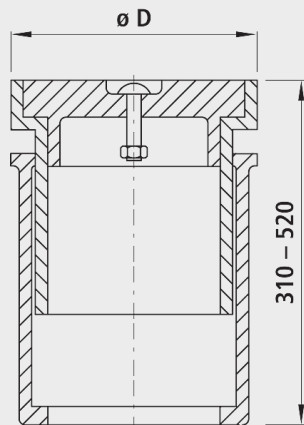

Cape de route EASY-LIFT, taille 0

457400

Application

- Recommandé pour les vannes de branchement

Caractéristiques

- Partie supérieure télescopique avec surface d'étanchéité extralarge, exécution longue
- Pas de liaison par corrosion ou soudage à froid
- Ouverture aisée en tout temps du couvercle en plastique renforcée de fibres de verre.
- Provoque peu de bruit

Matière

- Corps: fonte EN GJL-200 (GG 20)
- Couvercle: synthétique, renforcé de fibres de verre
- Chaîne: INOX

	Grandeur	$\varnothing D$ (mm)	Poids (kg)	N° CAN 412
4574000000	0	155	12.100	872151