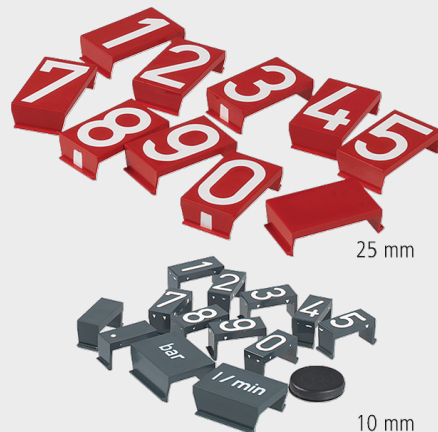

Numéros d'hydrante

N710

Matière

- Plastique, rouge / anthracite / bleu

	Couleur	Grandeur mm	Chiffre	Poids (kg)
N71000020	Anthracite	25	0	0.010
N71000021	Anthracite	25	1	0.010
N71000022	Anthracite	25	2	0.010
N71000023	Anthracite	25	3	0.010
N71000024	Anthracite	25	4	0.010
N71000025	Anthracite	25	5	0.010
N71000026	Anthracite	25	6/9	0.010
N71000027	Anthracite	25	7	0.010
N71000028	Anthracite	25	8	0.010
N71000030	Anthracite	25	Leer	0.010
N71000000	Rouge	25	0	0.010
N71000001	Rouge	25	1	0.010
N71000002	Rouge	25	2	0.010
N71000003	Rouge	25	3	0.010
N71000004	Rouge	25	4	0.010
N71000005	Rouge	25	5	0.010
N71000006	Rouge	25	6, 9	0.010
N71000007	Rouge	25	7	0.010
N71000008	Rouge	25	8	0.010
N71000010	Rouge	25	Leer	0.010
N71000040	Bleu	25	0	0.010
N71000041	Bleu	25	1	0.010
N71000042	Bleu	25	2	0.010
N71000043	Bleu	25	3	0.010
N71000044	Bleu	25	4	0.010
N71000045	Bleu	25	5	0.010
N71000046	Bleu	25	6/9	0.010
N71000047	Bleu	25	7	0.010
N71000048	Bleu	25	8	0.010
N71000050	Bleu	25	Leer	0.010
N710000120	Anthracite	10	0	0.010
N710000121	Anthracite	10	1	0.010
N710000122	Anthracite	10	2	0.010
N710000123	Anthracite	10	3	0.010